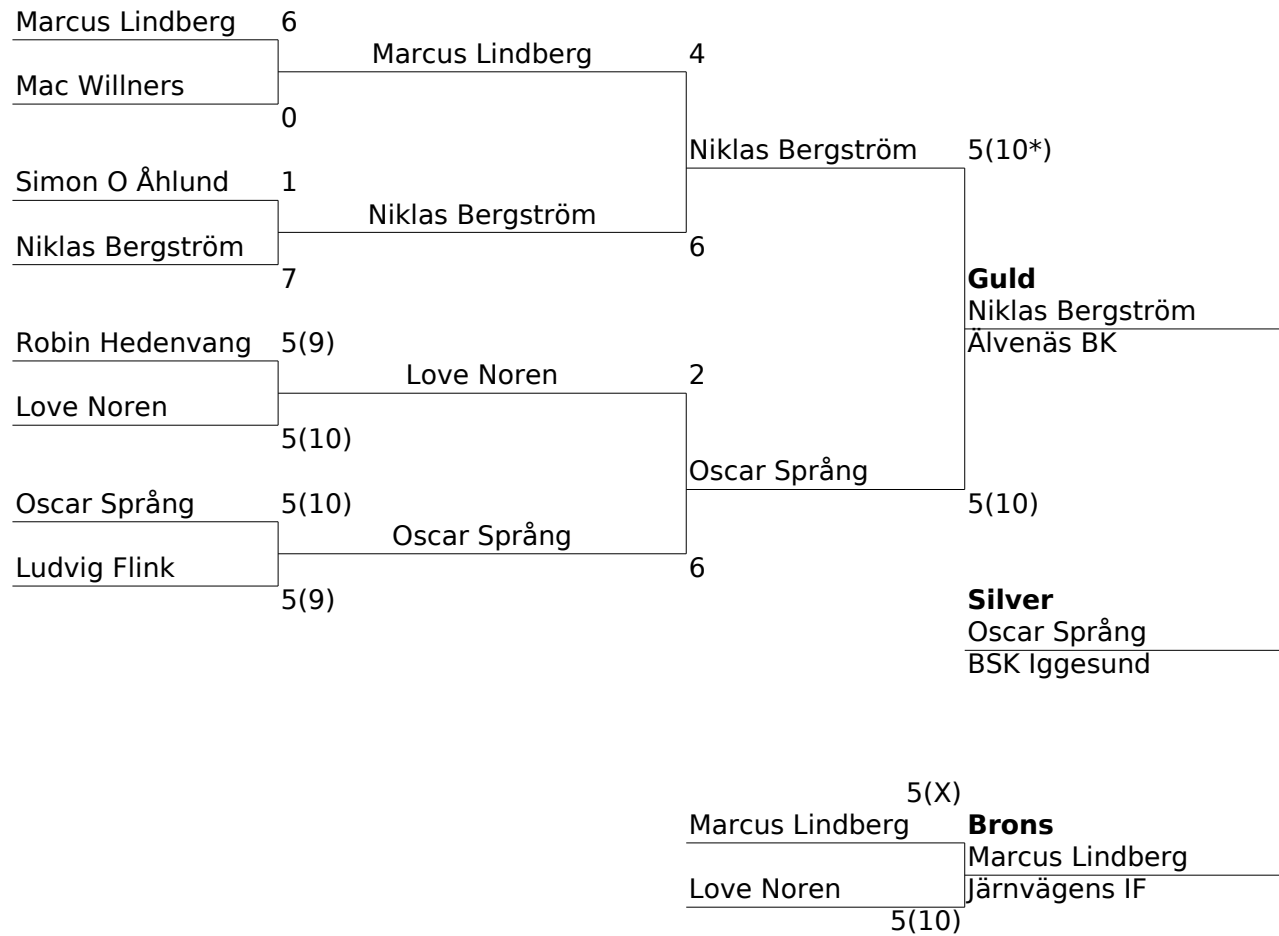

Klass: HLB16

<u>Plc</u>	<u>Snr</u>	<u>Namn</u>	<u>Klubb</u>	<u>Rond1</u>	<u>Rond2</u>	<u>Totalt</u>	<u>10:or</u>	<u>X</u>
1	5	Robin Jernberg	BK Björnen	183	174	357	2	1

JSM 2012 Tavla

Final HR16

JSM 2012 Tavla

Final HC16

JSM 2012 Tavla

Final DR16

JSM 2012 Tavla

Final DC16

JSM 2012 Tavla

Final HR13

JSM 2012 Tavla