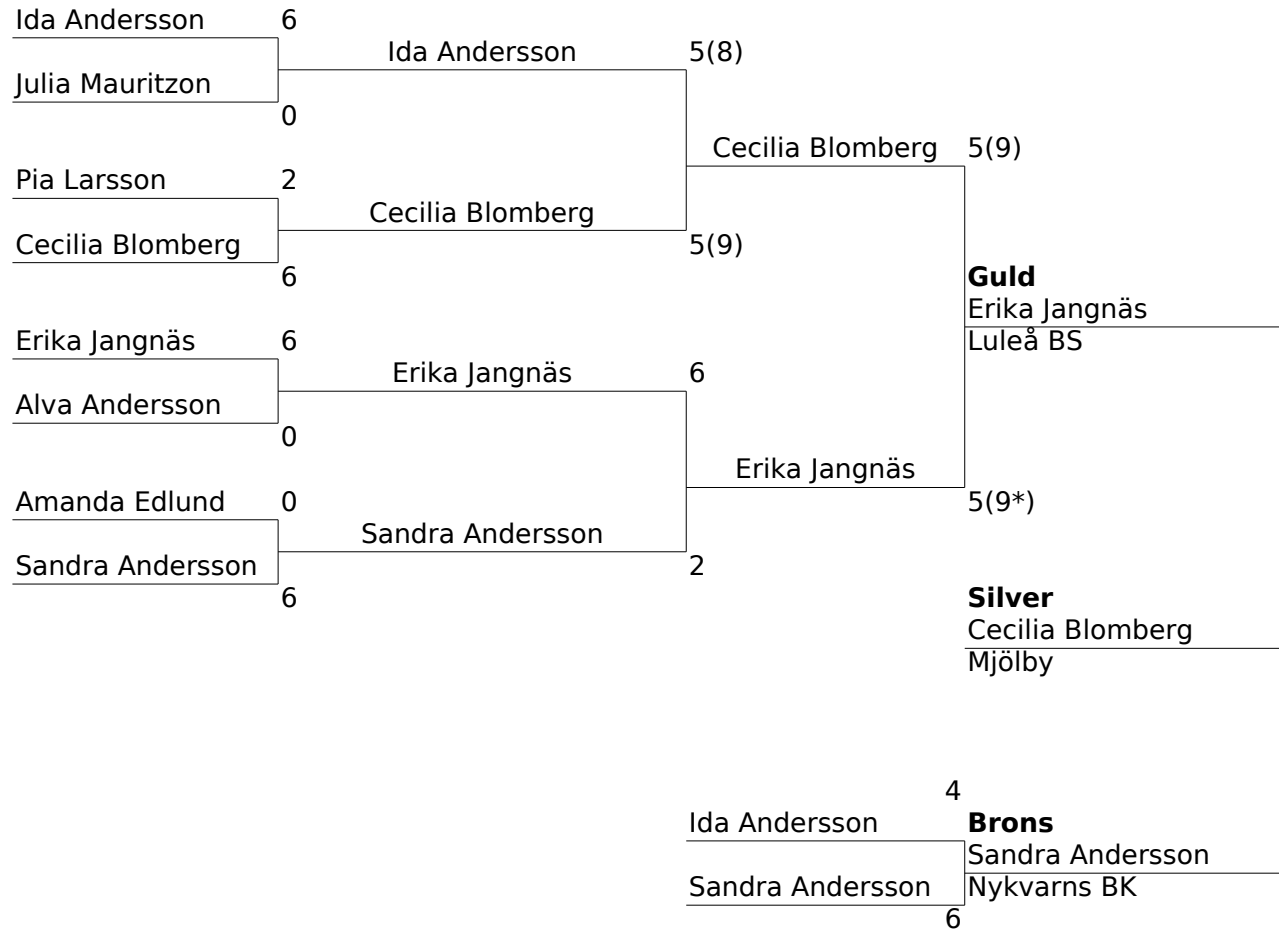

JSM 2012 Tavla

Final DR16