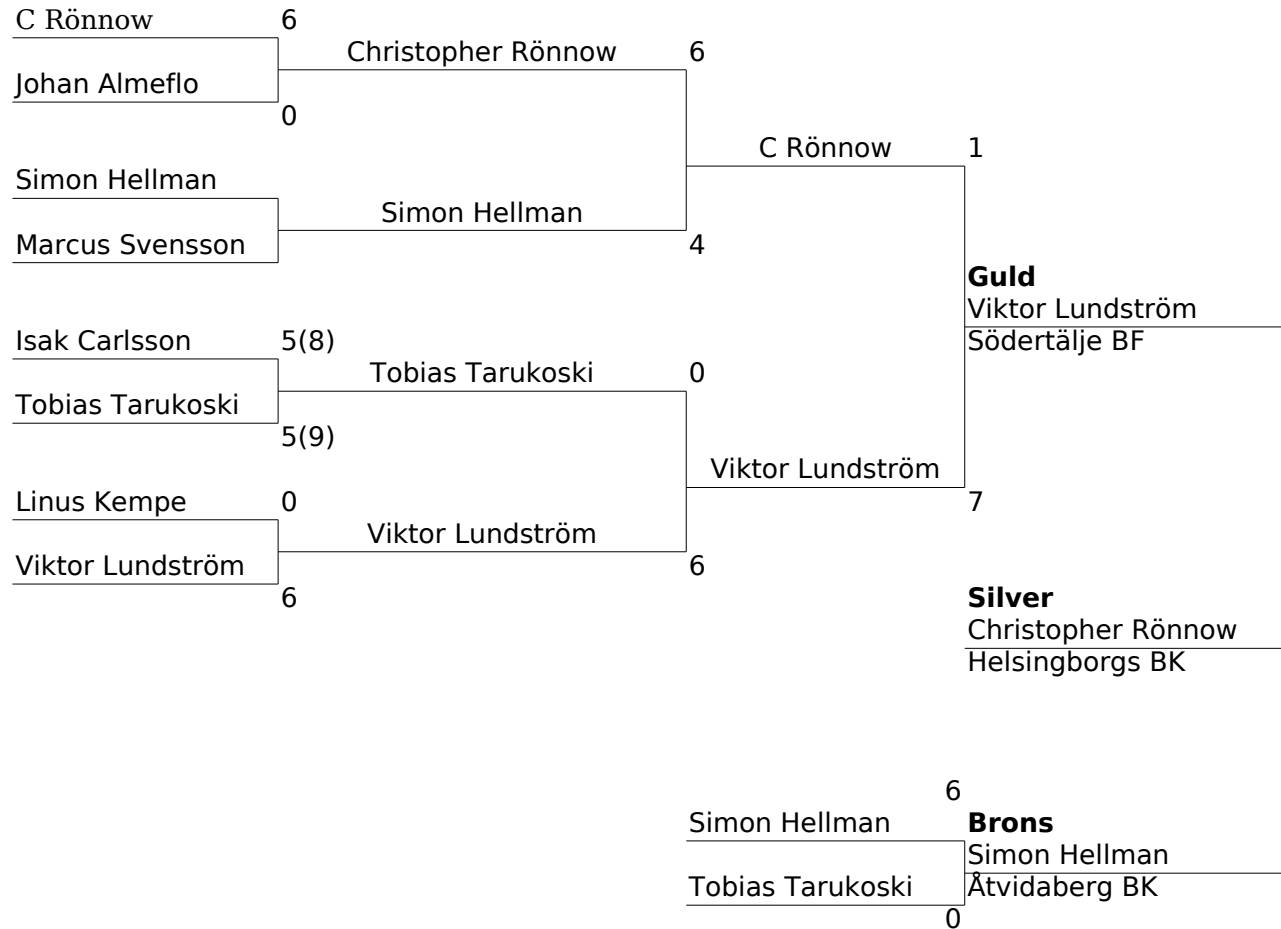

JSM 2012 Tavla

Final HC16