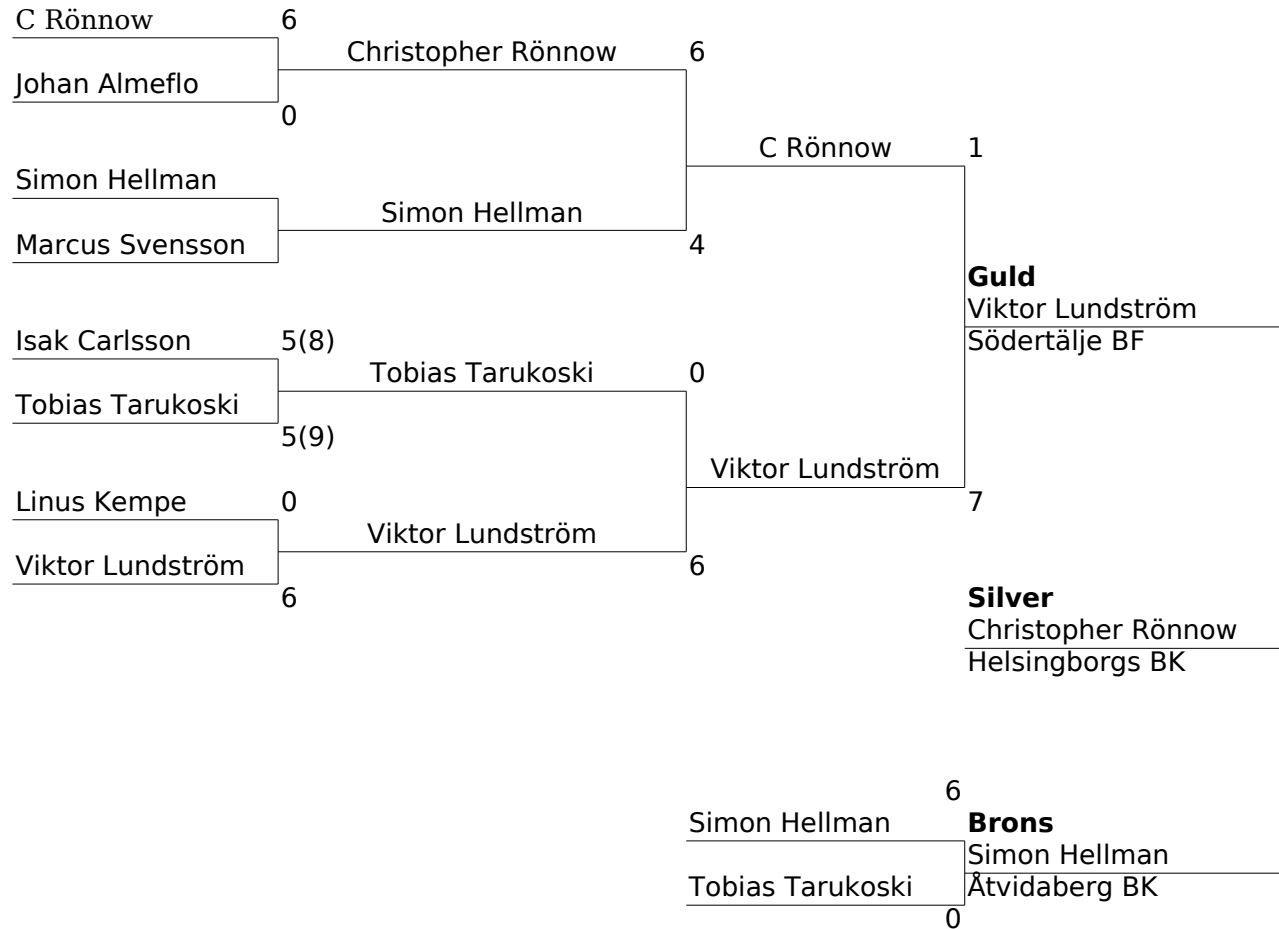

JSM 2012 Tavla

Final HC16