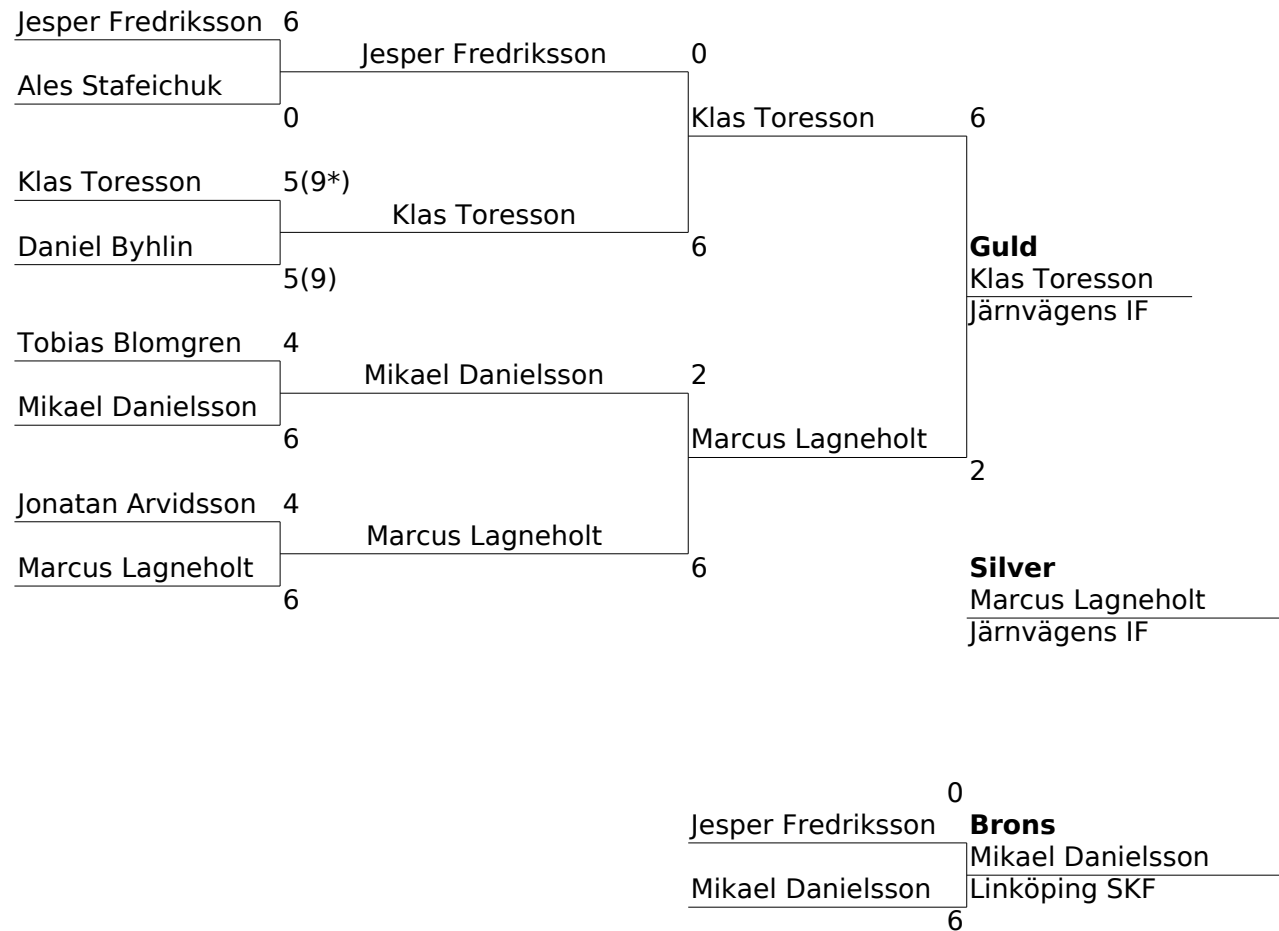

JSM 2012 Tavla

Klass: DC10

<u>Plc</u>	<u>Snr</u>	<u>Namn</u>	<u>Klubb</u>	<u>Rond1</u>	<u>Rond2</u>	<u>Totalt</u>	<u>10:or</u>	<u>X</u>
1	7	Saga Grétarsson	BK Dalpilen	288	304	592	9	
2	8	Johanna Grétarsson	BK Dalpilen	269	291	560	9	
3	104	Linnea Backman	Luleå BS	286	258	544	7	

Klass: LB13

<u>Plc</u>	<u>Snr</u>	<u>Namn</u>	<u>Klubb</u>	<u>Rond1</u>	<u>Rond2</u>	<u>Totalt</u>	<u>10:or</u>	<u>X</u>
1	77	Edvin Hedberg	Lammhults BK	207	205	412	1	1
2	78	Alfons Bardh	Lammhults BK	142	170	312	11	1
3	147	Jonas Grape	Södertälje BF	155	152	307	1	

Klass: HLB16

<u>Plc</u>	<u>Snr</u>	<u>Namn</u>	<u>Klubb</u>	<u>Rond1</u>	<u>Rond2</u>	<u>Totalt</u>	<u>10:or</u>	<u>X</u>
1	5	Robin Jernberg	BK Björnen	183	174	357	2	1

JSM 2012 Tavla

Final HR16