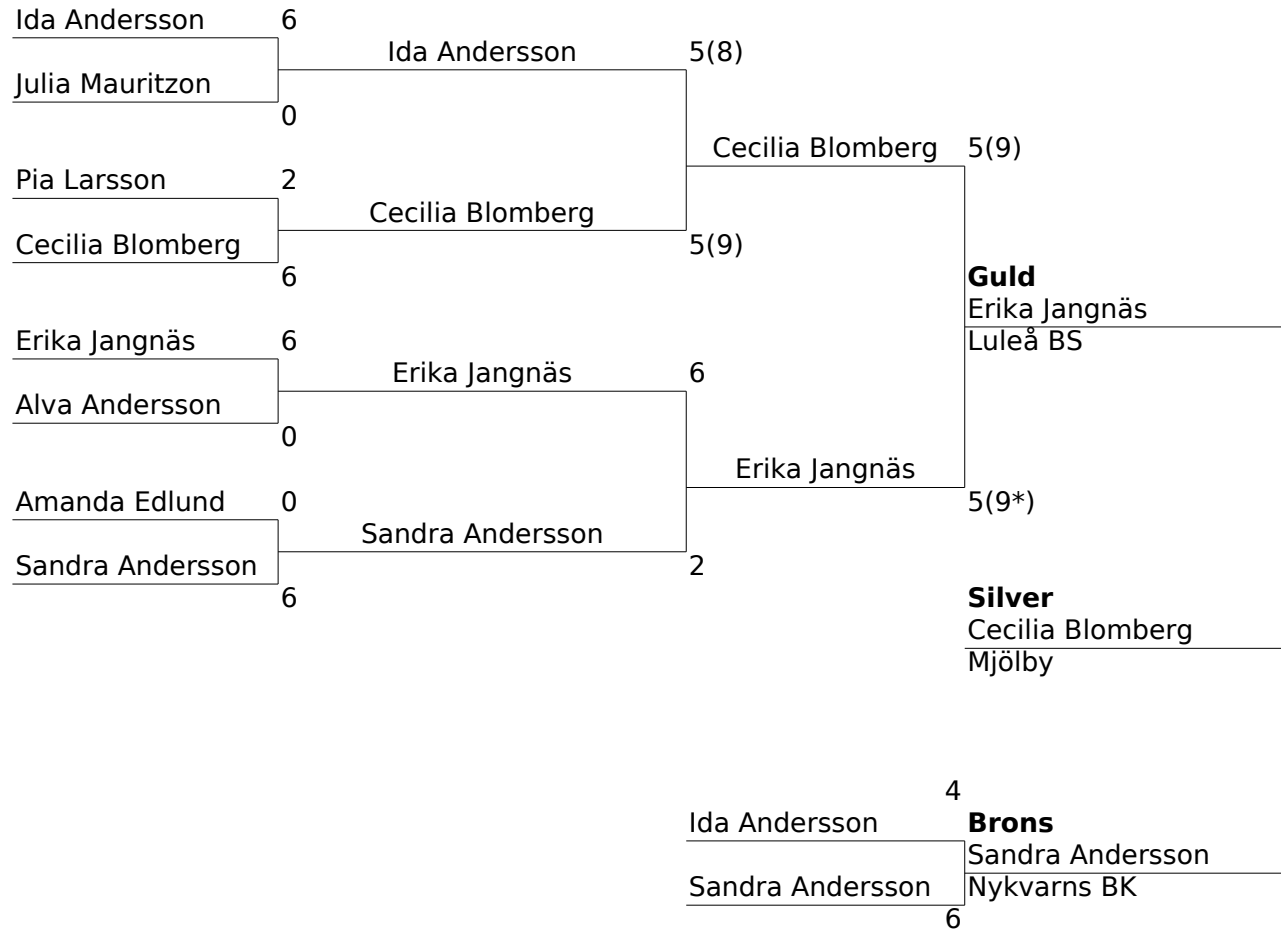

JSM 2012 Tavla

Final DR16