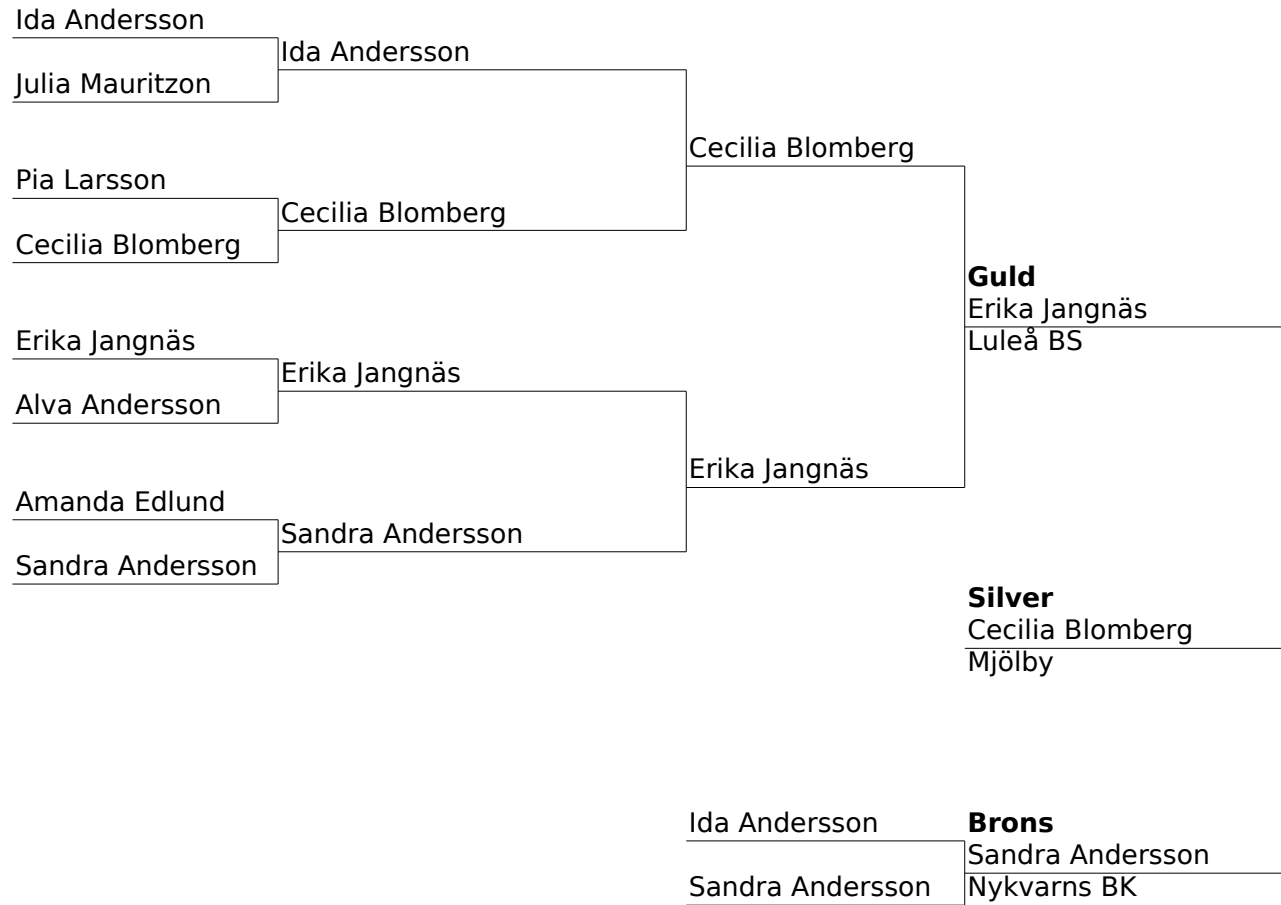

JSM 2012 Tavla

Final DR16