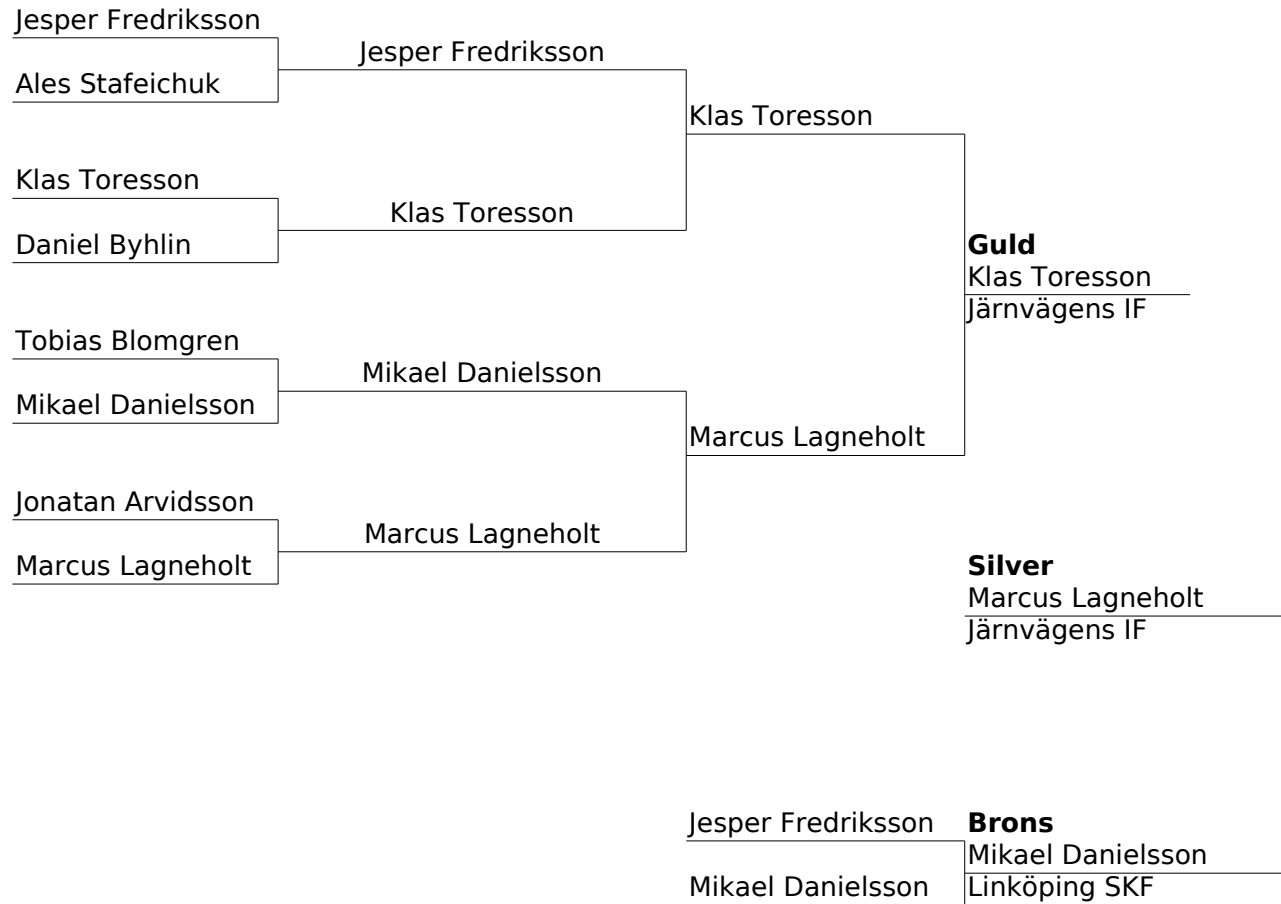

JSM 2012 Tavla

Klass: DC10

<u>Plc</u>	<u>Snr</u>	<u>Namn</u>	<u>Klubb</u>	<u>Rond1</u>	<u>Rond2</u>	<u>Totalt</u>	<u>10:or</u>	<u>X</u>
1	7	Saga Grétarsson	BK Dalpilen	288	304	592	9	
2	8	Johanna Grétarsson	BK Dalpilen	269	291	560	9	
3	104	Linnea Backman	Luleå BS	286	258	544	7	

Klass: LB13

<u>Plc</u>	<u>Snr</u>	<u>Namn</u>	<u>Klubb</u>	<u>Rond1</u>	<u>Rond2</u>	<u>Totalt</u>	<u>10:or</u>	<u>X</u>
1	77	Edvin Hedberg	Lammhults BK	207	205	412	1	1
2	78	Alfons Bardh	Lammhults BK	142	170	312	11	1
3	147	Jonas Grape	Södertälje BF	155	152	307	1	

Klass: HLB16

<u>Plc</u>	<u>Snr</u>	<u>Namn</u>	<u>Klubb</u>	<u>Rond1</u>	<u>Rond2</u>	<u>Totalt</u>	<u>10:or</u>	<u>X</u>
1	5	Robin Jernberg	BK Björnen	183	174	357	2	1

JSM 2012 Tavla

Final HR16