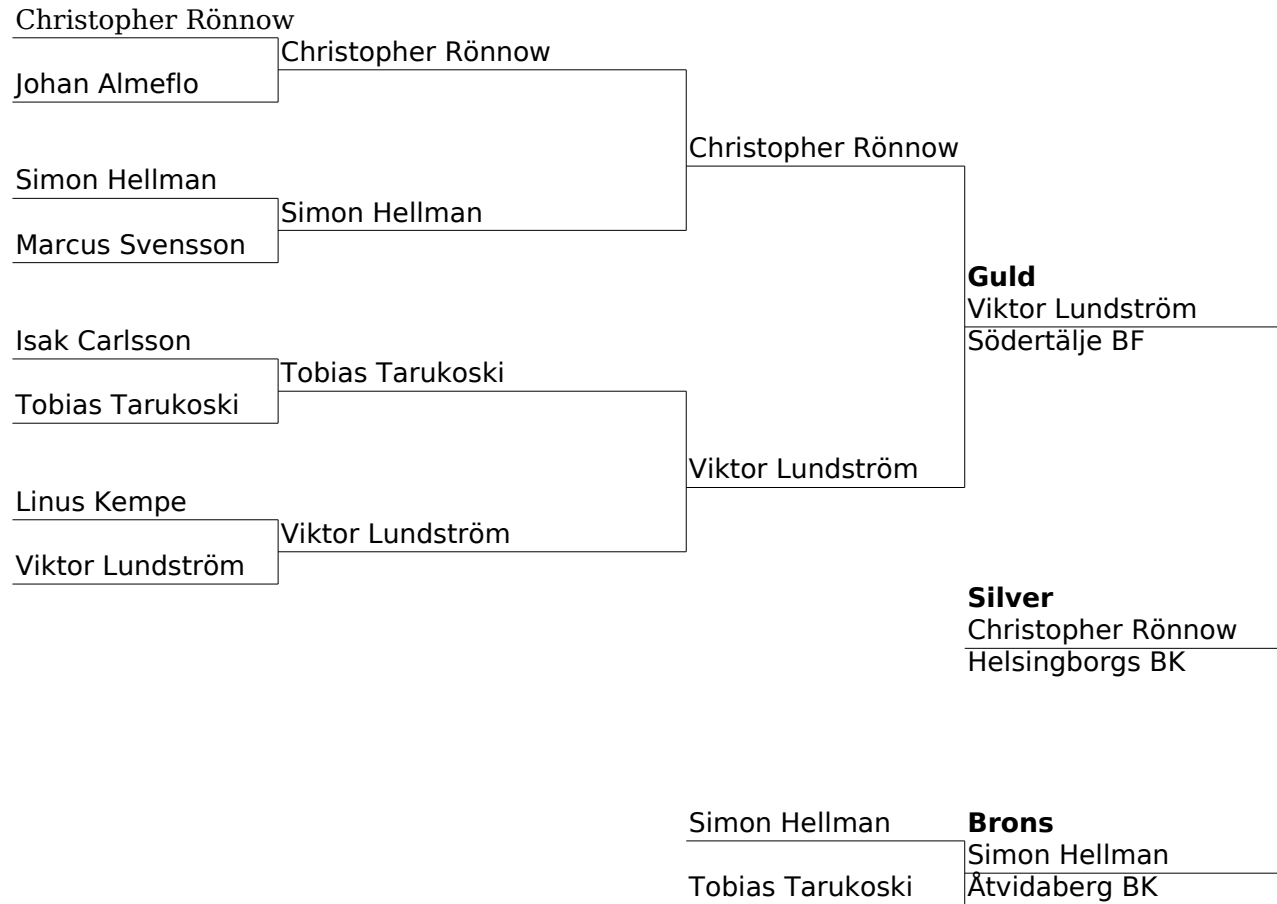

JSM 2012 Tavla

Final HC16